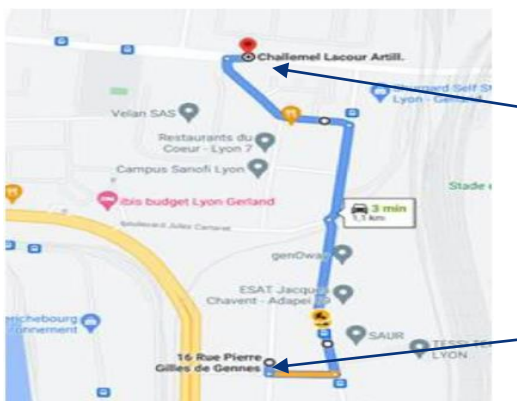

## LES TRANSPORTS

Adresse du site :

**Framatome Lyon Gerland - 2, rue Professeur Jean Bernard - 69007 Lyon**

### Venir en voiture ou en 2 roues

Accès voiture et 2 roues : par le parking de l'établissement :

- rue Pierre Gilles de Genes,
- muni de son badge Framatome.

### Venir à pieds ou en trottinette

Accès piétons et trottinette : par l'entrée principale 2, rue du Professeur Jean Bernard.

Des casiers spécifiques sont mis en place dans le parc (les trottinettes sont strictement interdites dans les étages).

### Venir en transports en commun + navette Framatome

Métro B

- Arrêt Stade de Gerland

Tram T6

- Arrêt Challemel Lacour

Bus Ligne 64

- Arrêt Professeur Bernard