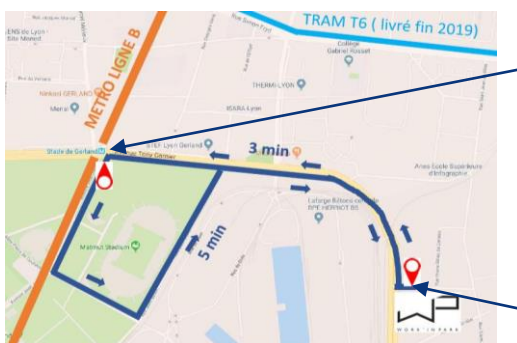

## LES TRANSPORTS

Adresse du site :

**Framatome Lyon Gerland - 2, rue Professeur Jean Bernard - 69007 Lyon**

### Venir en voiture ou en 2 roues

Accès voiture et 2 roues : par le parking de l'établissement :

- rue Pierre Gilles de Genes,
- muni de son badge Framatome.

### Venir à pieds ou en trottinette

Accès piétons et trottinette : par l'entrée principale 2, rue du Professeur Jean Bernard.

Des casiers spécifiques sont mis en place dans le parc (les trottinettes sont strictement interdites dans les étages).

### Venir en transports en commun + navette Framatome

Métro B

- Arrêt Stade de Gerland

Tram T6

- Arrêt Challemel Lacour

Bus Ligne 64

- Arrêt Professeur Bernard