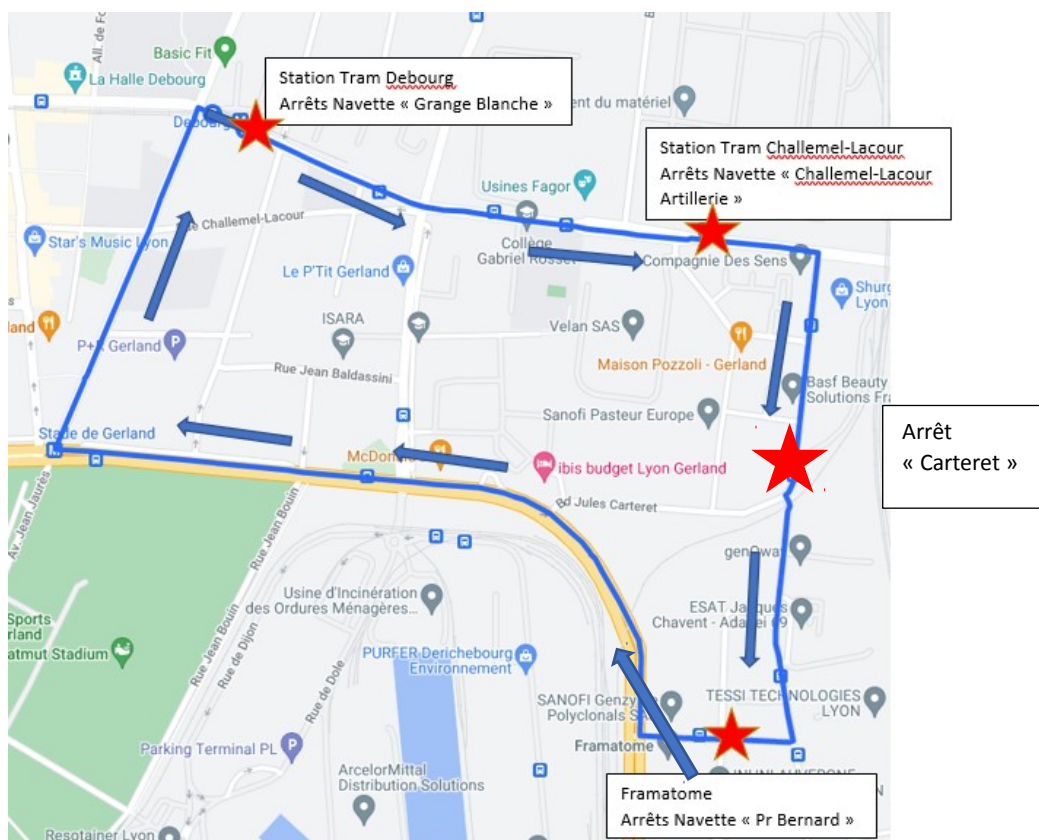

Fiche Horaires Navette

T6 Challemeil-Lacour/Debourg <-> Framatome WIP via Carteret

Itinéraire Navette T6 Station Debourg > Challemeil Lacour > Framatome

La navette Framatome T6 est une navette électrique de marque BLUEBUS pouvant accueillir jusqu'à 22 voyageurs (9 places assises et 13 debout)

Points d'arrêt (prise en charge et dépose des salariés)

- Arrêt Debourg du T6 = arrêt de bus en face « **Grange Blanche** »
- Arrêt T6 Challemeil-Lacour à 2 minutes de l'arrêt Debourg = arrêt de bus « **Challemeil Lacour – Artillerie** »
- Arrêt de bus TCL « **Carteret** » de la ligne 64 (*penser à demander l'arrêt dans le bus*)
- Arrêt Framatome, arrêt de bus TCL « **Pr Bernard** » de la ligne 64

Navette Framatome

direction

Métro Debourg > Framatome

horaires du Lundi au Vendredi

Debourg / Grange	Challemel Lacour -	Carteret WTW	Framatome Pr Bernard
07:00	07:03	07:05	07:07
07:14	07:17	07:19	07:21
07:28	07:31	07:33	07:35
07:42	07:45	07:47	07:49
07:56	07:59	08:01	08:03
08:10	08:13	08:15	08:17
08:24	08:27	08:29	08:31
08:38	08:41	08:43	08:45
08:52	08:55	08:57	08:59
09:06	09:09	09:11	09:13
09:20	09:23	09:25	09:27
09:34	09:37	09:39	09:41

Arrêt : **Framatome** Horaires valable à partir du : **19/09/2022**

Navette Framatome

direction

Framatome > Tram Challemel Lacour

horaires du Lundi au Vendredi

Framatome Pr Bernard	Debourg / Grange	Carteret WTW	Challemel Lacour -
17:00	17:03	17:05	17:07
17:14	17:17	17:19	17:21
17:28	17:31	17:33	17:35
17:42	17:45	17:47	17:49
17:56	17:59	18:01	18:03
18:10	18:13	18:15	18:17
18:24	18:27	18:29	18:31
18:38	18:41	18:43	18:45
18:52	18:55	18:57	18:59
19:06	19:09	19:11	19:13
19:20	19:23	19:25	19:27
19:34	19:37	19:39	19:41
19:48	19:51	19:53	19:55
20:02	20:05	20:07	20:09