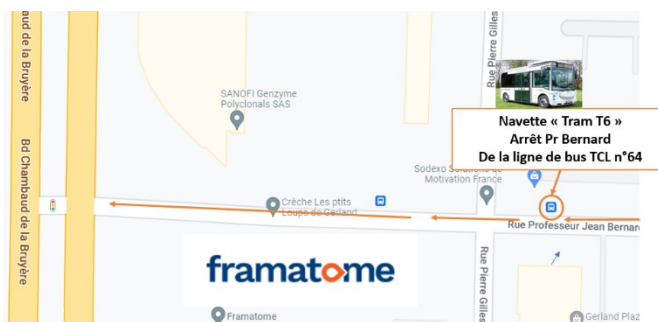

Fiche Horaires Navette

T6 Challemeil-Lacour/Debourg <-> Framatome WIP via Carteret

Itinéraire Navette T6 Station Debourg > Challemeil Lacour > Framatome

La navette Framatome T6 est une navette électrique de marque BLUEBUS pouvant accueillir jusqu'à 22 voyageurs (9 places assises et 13 debout)

Points d'arrêt (prise en charge et dépose des salariés)

- Arrêt Debourg du T6 = arrêt de bus en face « **Grange Blanche** »
- Arrêt T6 Challemeil-Lacour à 2 minutes de l'arrêt Debourg = arrêt de bus « **Challemeil Lacour – Artillerie** »
- Arrêt de bus TCL « **Carteret** » de la ligne 64 (*penser à demander l'arrêt dans le bus*)
- Arrêt Framatome, arrêt de bus TCL « **Pr Bernard** » de la ligne 64